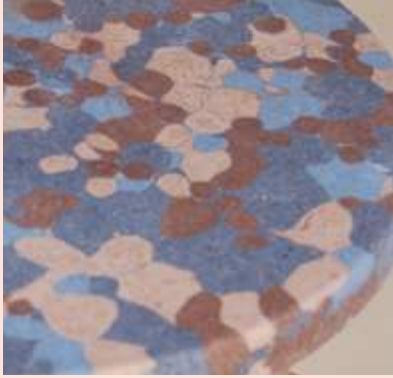

Totem seats

SITTINGS

MATERIALS: TERRACOTTA, SILIPOL

Trunk	||||| 3676	○ 48 cm	∩ 43 cm	📦 38 kg	2 separate pcs	
Totem seat	||||| 3678	⊠ 40 cm	↗ 40 cm	∩ 40 cm	📦 32 kg	2 separate pcs